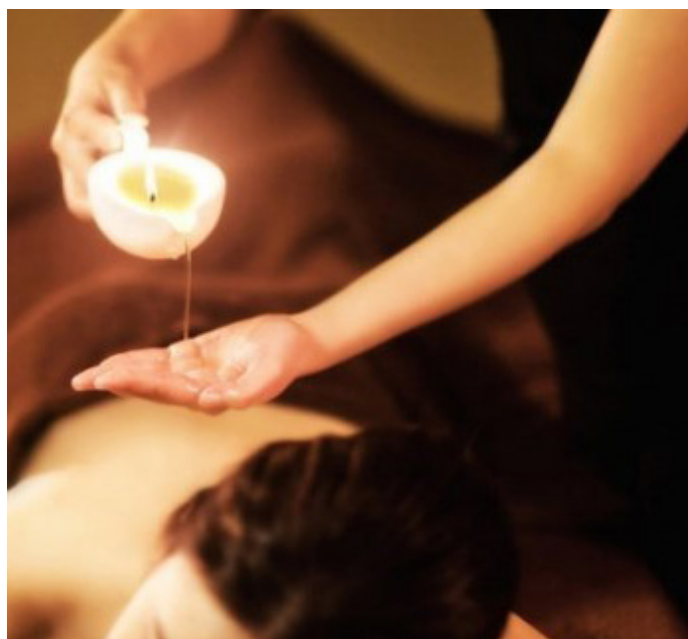

CONSULTA DE NUTRIÇÃO · 60 min

Consulta de nutrição que lhe permitirá definir um plano alimentar mais saudável para o seu dia-a-dia.

CIRCUITO ACQUA SENSATIONS · 30 min

Zona de excelência, para experiências de banho e calor, que explora os benefícios terapêuticos da Água Termal de Luso.

No mesmo espaço pode usufruir da nossa piscina interativa, com diversos tipos de jatos e com camas de hidromassagem subaquáticas, complementado com Sauna, Hammam, Fonte de Gelo, Duche Suíço e Duche Sensações. Dispõe ainda de uma sala de relaxamento com música ambiente onde poderá degustar diferentes Águas de Luso.

DUCHE DE AGULHETA · 10 min

Experimente uma massagem localizada com um jato de Água Termal. A pressão controlada da água proporciona um efeito imediato de massagem e uma agradável sensação de relaxamento.

THALGO BODY TREATMENT · 60 min

Esfoliação e Envolvimento Corporal

Inicia-se com uma esfoliação para preparar a pele. De seguida, o seu corpo é envolvido por uma máscara mineral produzindo na sua pele um efeito hidratante, antioxidante e tonificante.

DUCHE VICHY COM MASSAGEM · 30 min

Imagine uma chuva de água termal... uma massagem manual tonificante com óleos, combinada com jatos abundantes de água.

MASSAGEM C/ VELA AROMÁTICA · 40 min

Uma experiência holística para despertar os sentidos. A vela dissolve-se num luxuoso óleo de massagem aromático, ideal para nutrir e perfumar a sua pele.

RITUAL DE ROSTO · 60 min

E porque uma pele cuidada e luminosa é sinónimo de beleza e conforto, termine este programa com um dos nossos rituais de rosto, escolhido em função das características da sua pele.

INFORMAÇÕES GERAIS

Possibilidade de efetuar refeições saudáveis e adicionar alojamento sob um custo adicional.

RESERVAS

T +351 231 937 910 / geral@termasdeluso.pt

TERMASDELUSO.PT